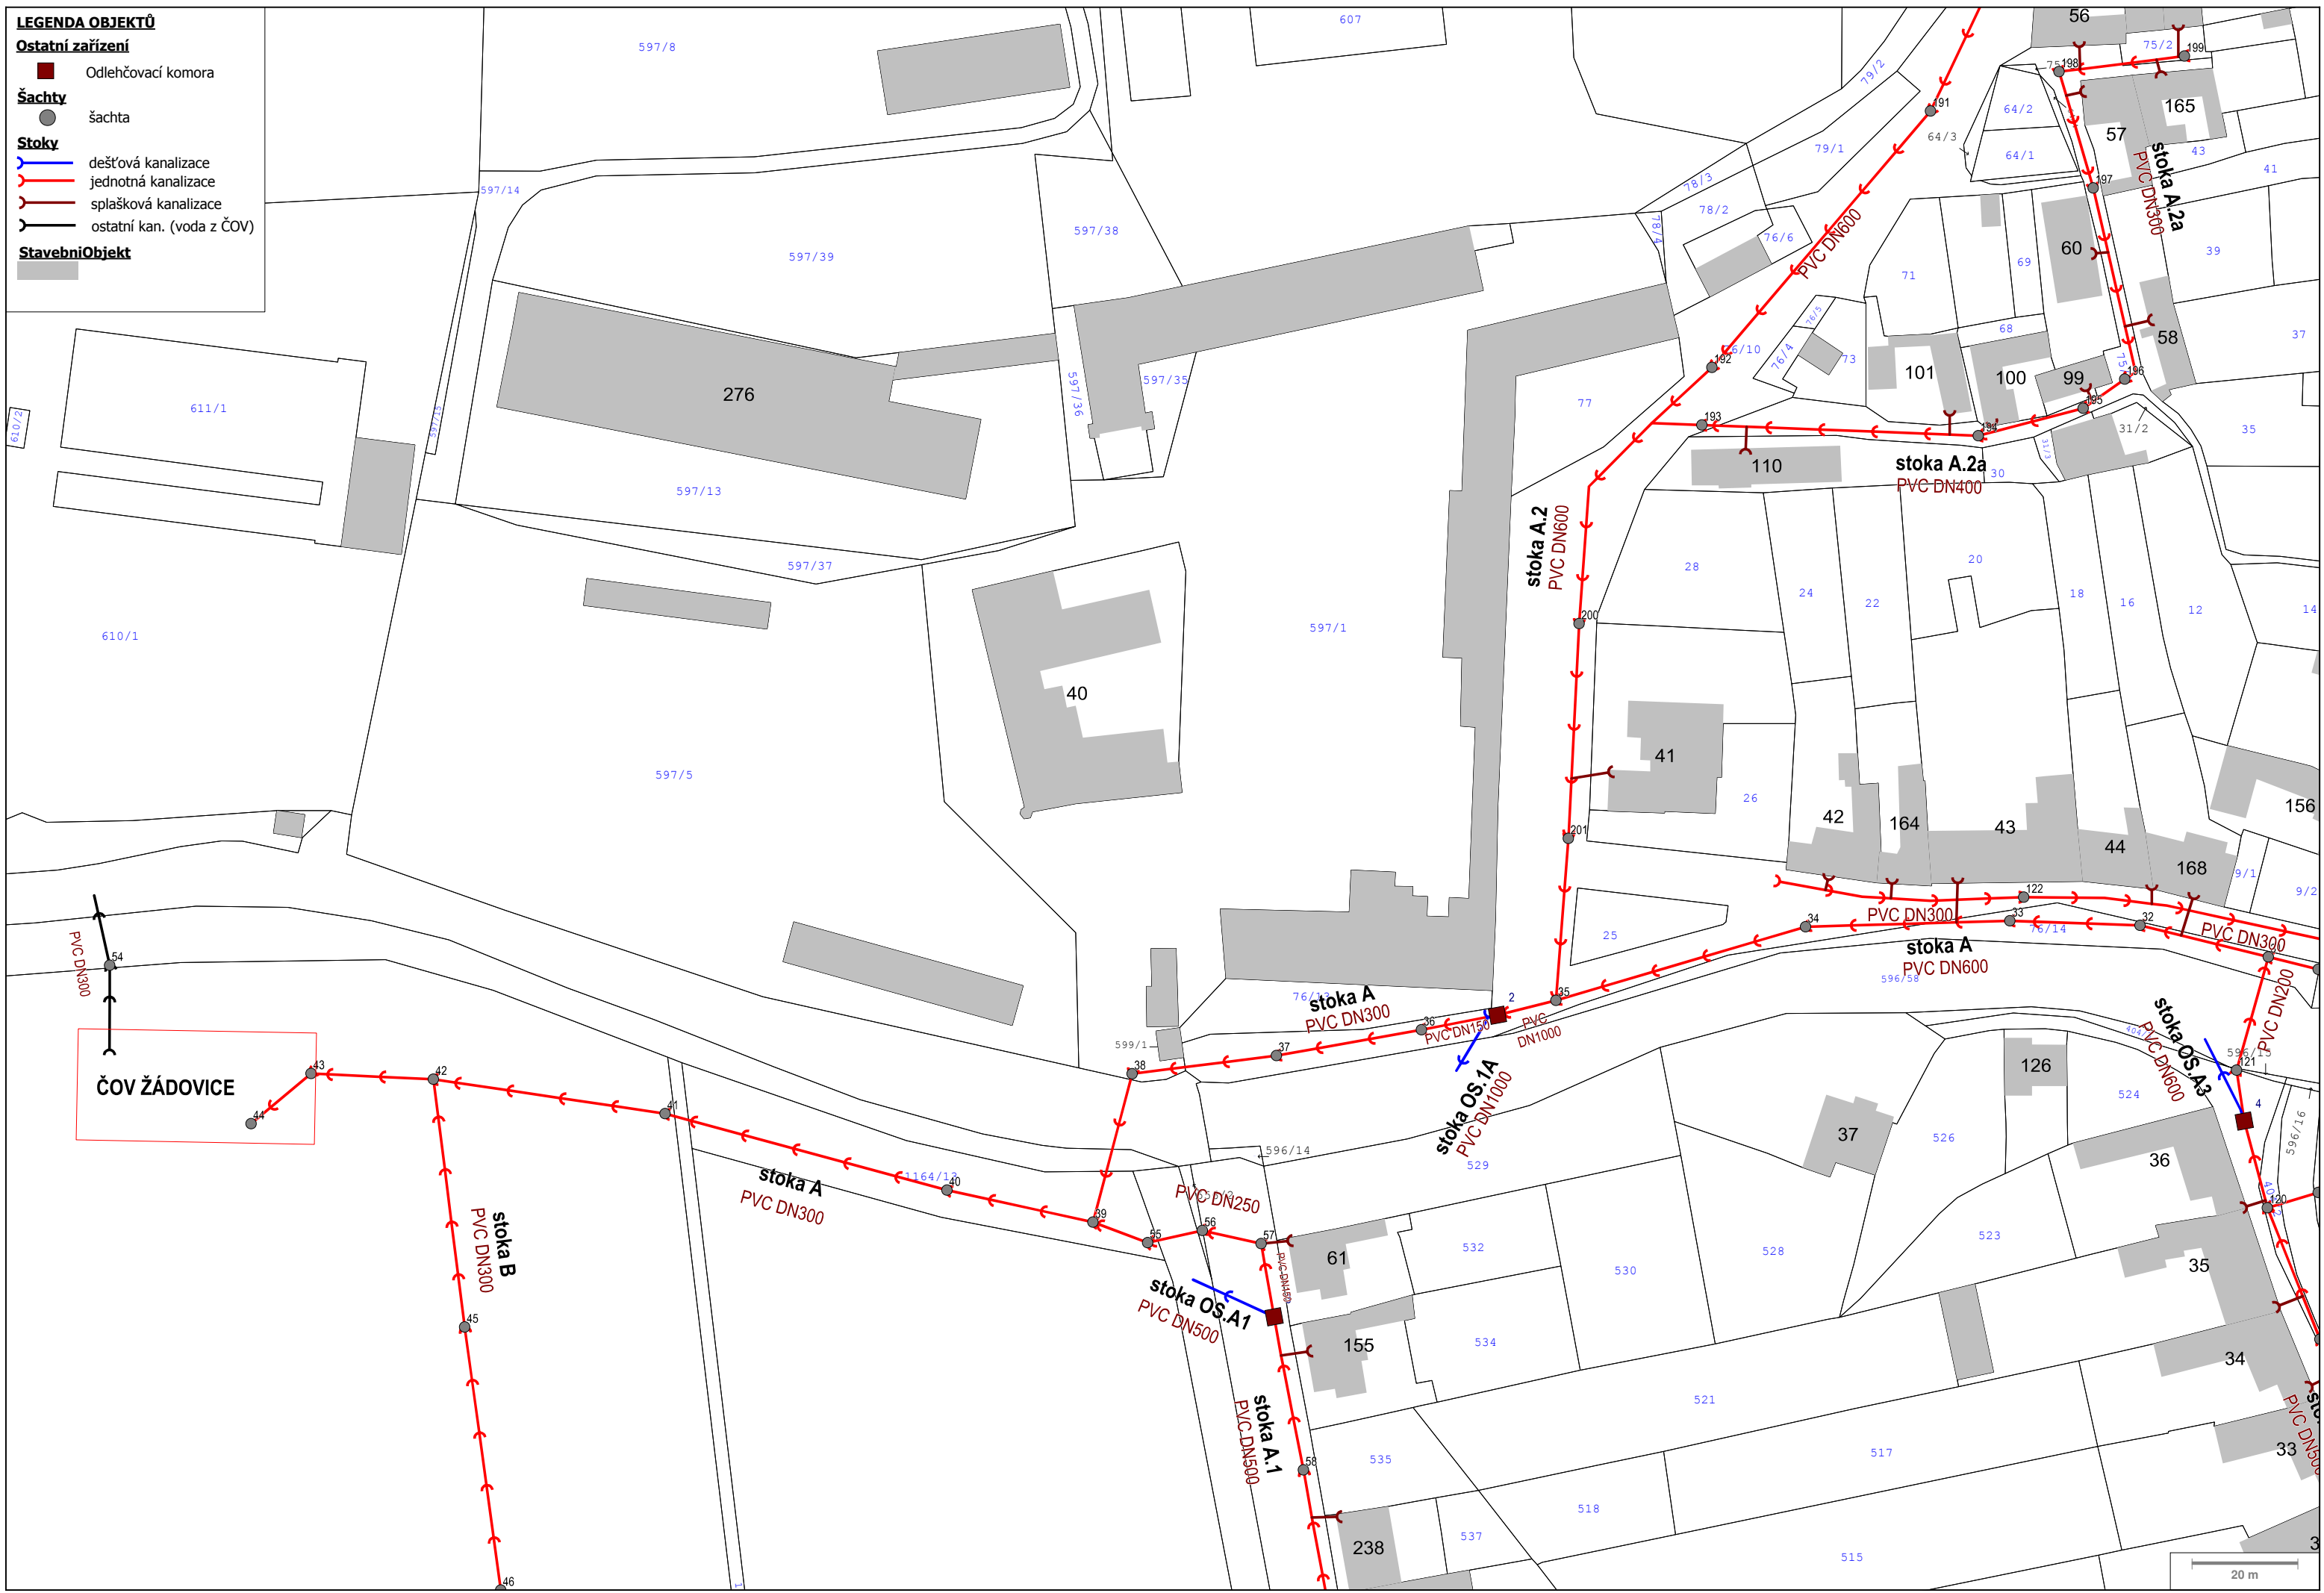

PASPORT KANALIZACE V OBCI ŽÁDOVICE - LIST 2

LEGENDA OBJEKTŮ

Ostatní zařízení

- Odlehčovací komora

Šachty

- šachta

Stoky

- dešťová kanalizace
- jednotná kanalizace
- splašková kanalizace
- ostatní kan. (voda z ČOV)

Stavební Objekt

-

20 m