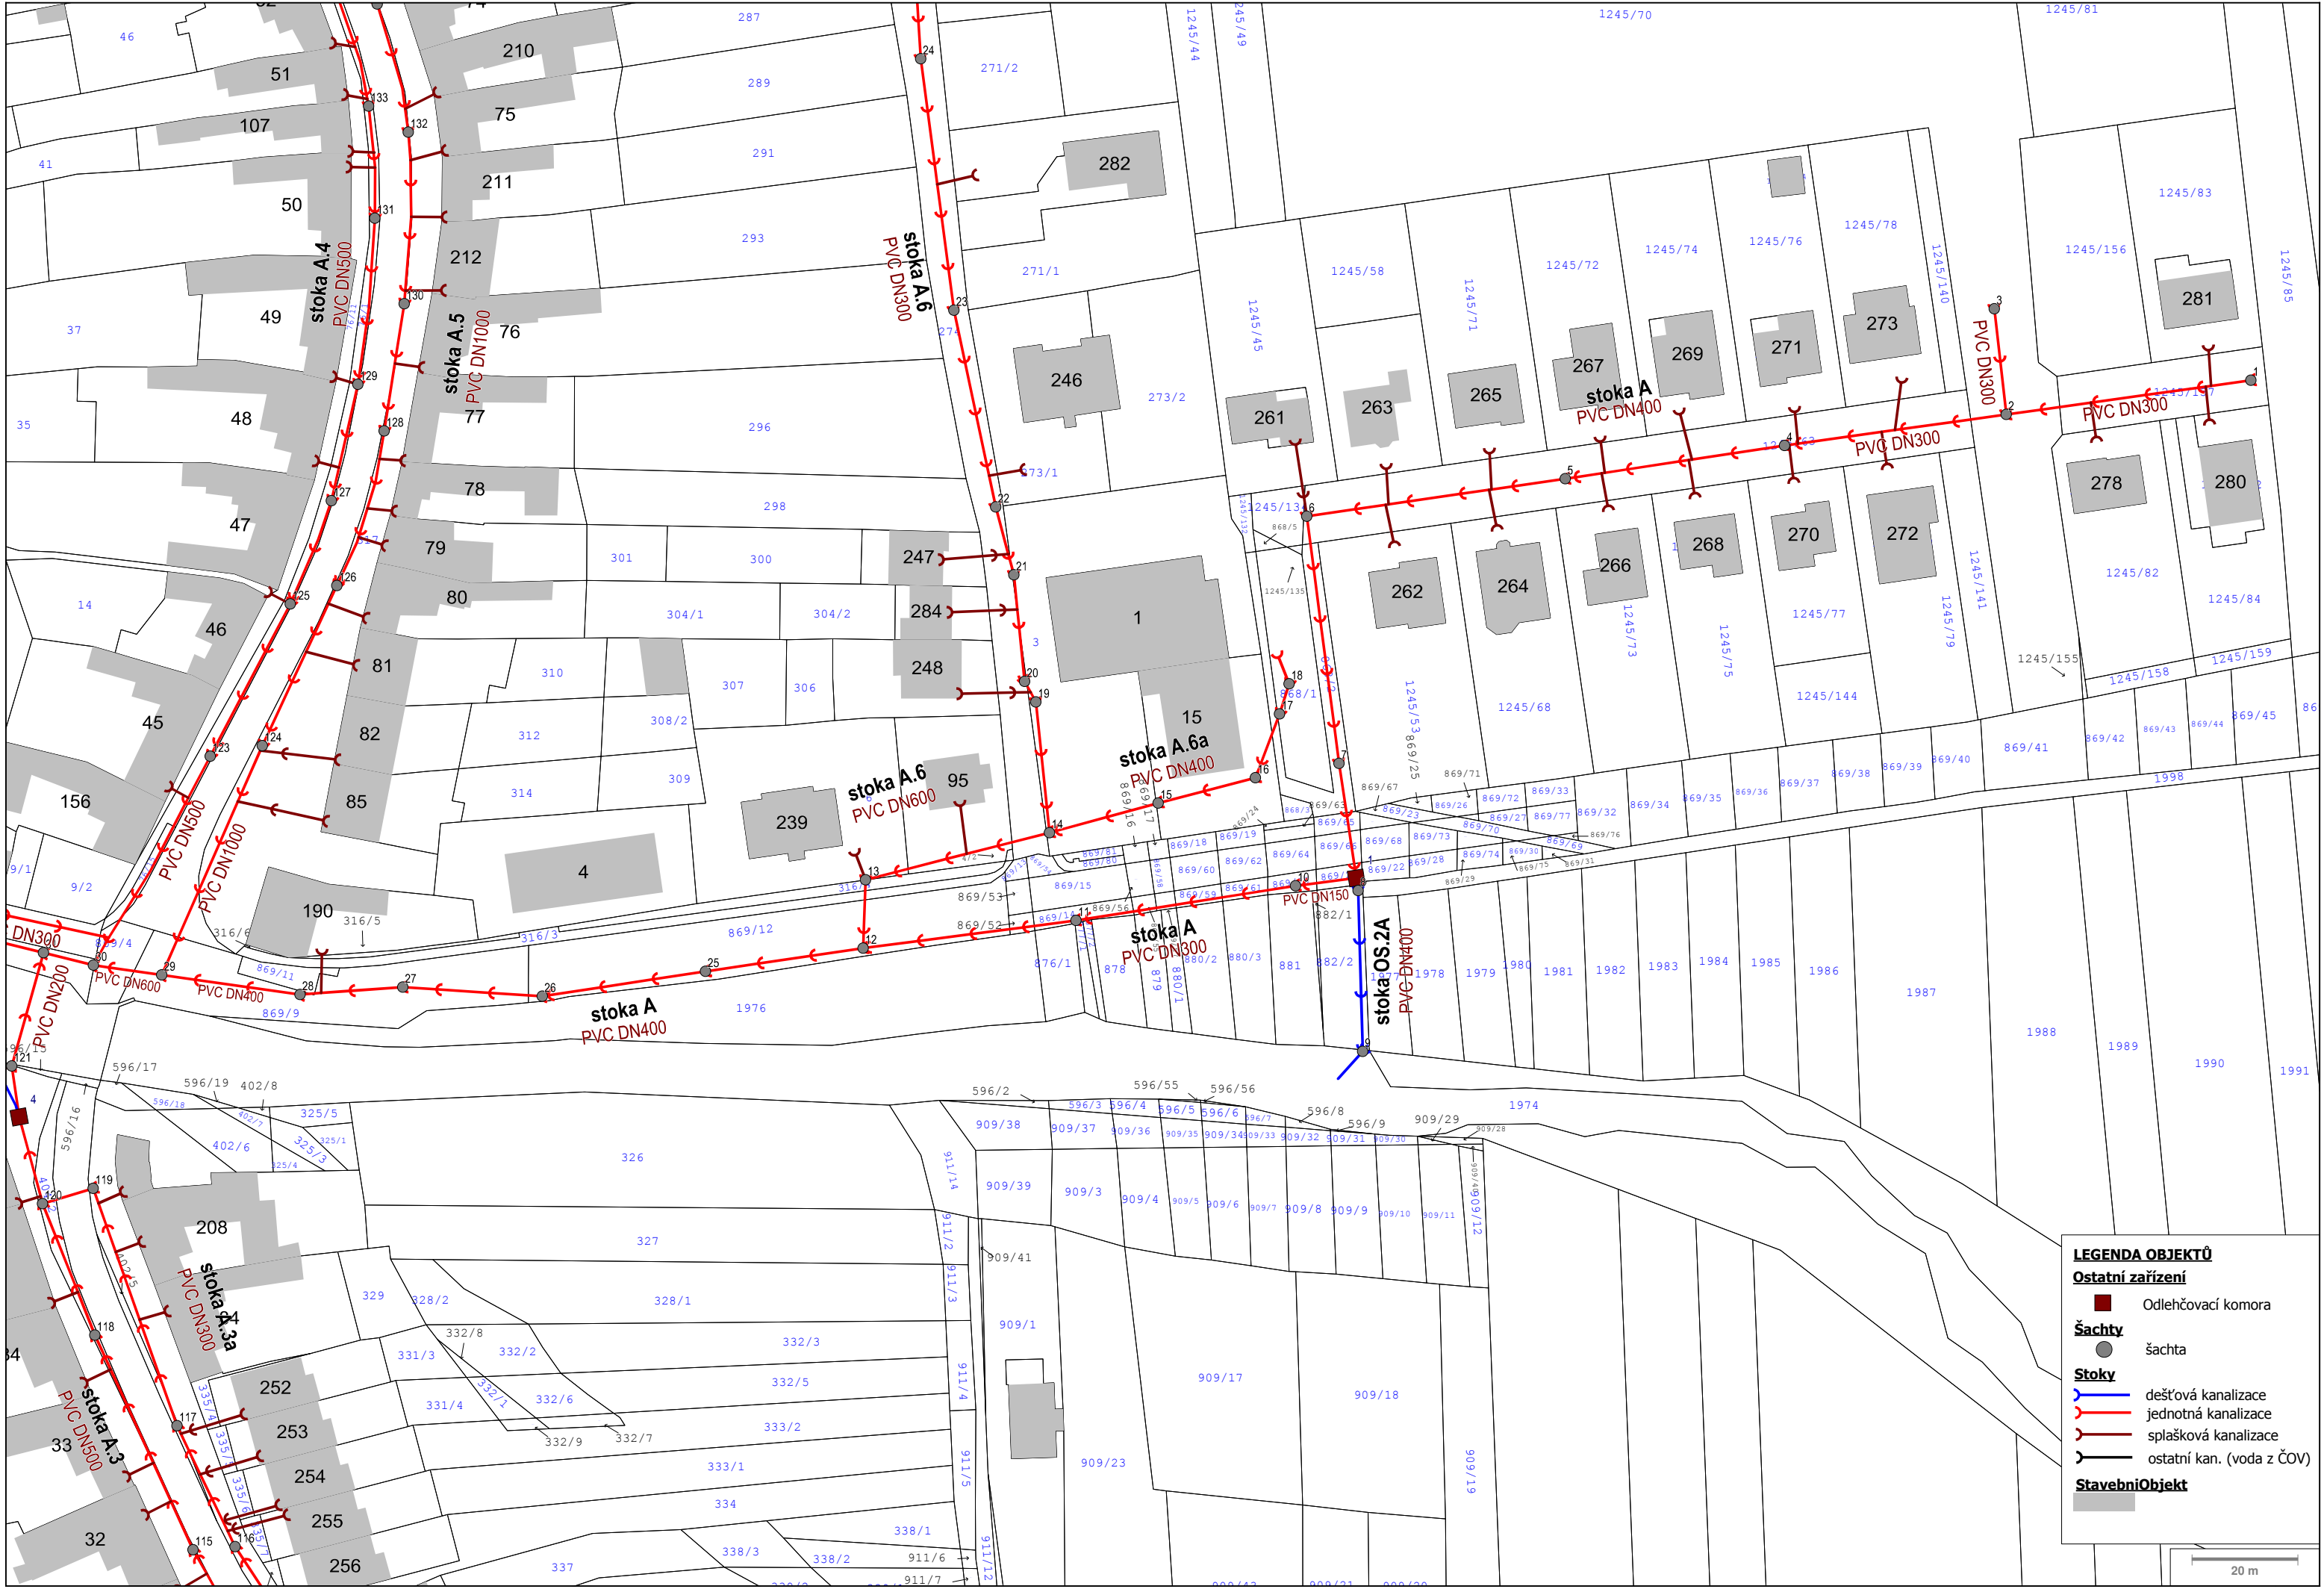

PASPORT KANALIZACE V OBCI ŽÁDOVICE - LIST 5

LEGENDA OBJEKTŮ

Ostatní zařízení

- Odlehčovací komora

Šachty

- šachta

Stoky

- dešťová kanalizace
- jednotná kanalizace
- splašková kanalizace
- ostatní kan. (voda z ČOV)

Stavební Objekt

20 m